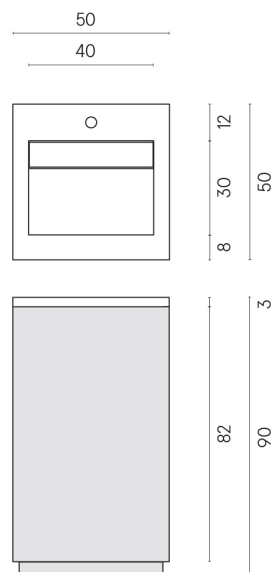

SCHEDA DI CONFIGURAZIONE

Cod. art.: 620810000029

Cube Air

Washbasin 50 Black

Rivestimento del
prodotto
Eternum Coffee Matt

I colori e le altre caratteristiche estetiche delle piastrelle presenti nelle illustrazioni presenti sul sito sono puramente indicativi. Guarda sempre i campioni di persona prima dell'acquisto.