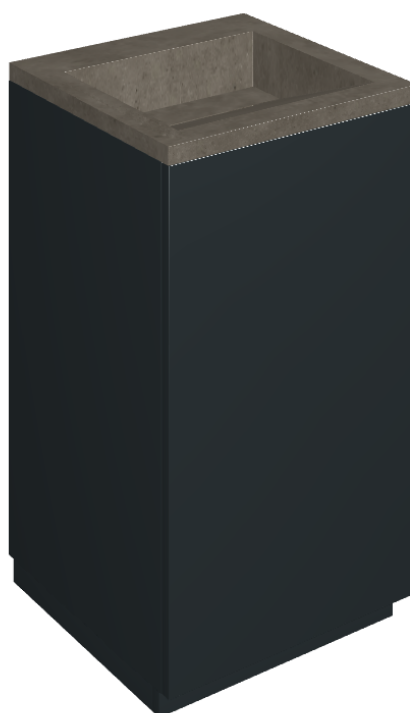

SCHEDA DI CONFIGURAZIONE

Cod. art.: 620810000029

Cube Air

Washbasin 50 Black

Rivestimento del
prodotto
Eternum Coffee Matt

I colori e le altre caratteristiche estetiche delle piastrelle presenti nelle illustrazioni presenti sul sito sono puramente indicativi. Guarda sempre i campioni di persona prima dell'acquisto.