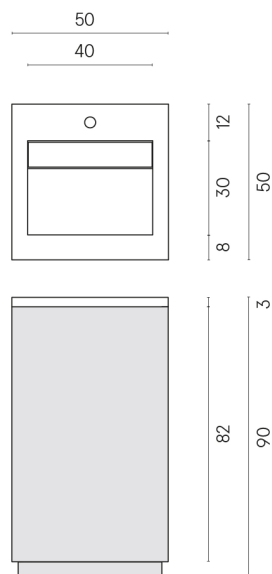

SCHEDA DI CONFIGURAZIONE

Cod. art.:

620810000029

Cube Air

Washbasin 50 Black

Rivestimento del
prodotto

Stellaris Madagascar
Dark Matt

I colori e le altre caratteristiche estetiche delle piastrelle presenti nelle illustrazioni presenti sul sito sono puramente indicativi. Guarda sempre i campioni di persona prima dell'acquisto.