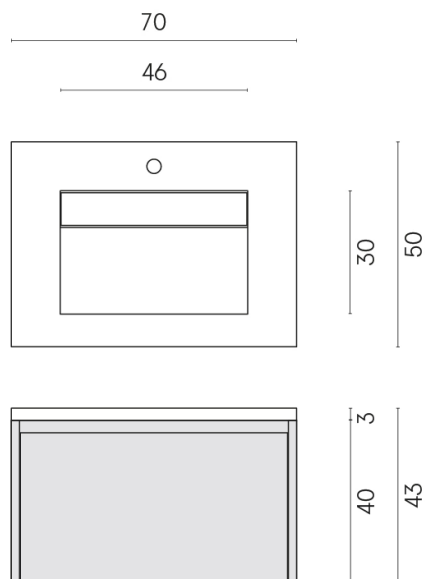

SCHEDA DI CONFIGURAZIONE

Cod. art.:

620810000015

Fly Air

Washbasin 70 Wood

Rivestimento del
prodotto

Room Grey Stone
Honed Satin

I colori e le altre caratteristiche estetiche delle piastrelle presenti nelle illustrazioni presenti sul sito sono puramente indicativi. Guarda sempre i campioni di persona prima dell'acquisto.