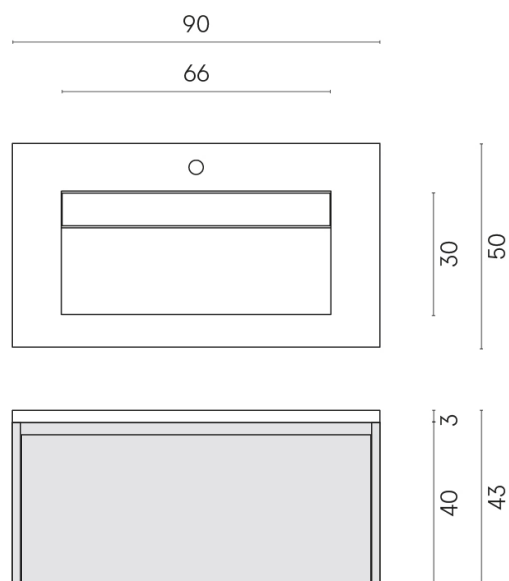

SCHEDA DI CONFIGURAZIONE

Cod. art.:

620810000016

Fly Air

Washbasin 90 Wood

Rivestimento del
prodotto

Genesis Jupiter Silver
Matt

I colori e le altre caratteristiche estetiche delle piastrelle presenti nelle illustrazioni presenti sul sito sono puramente indicativi. Guarda sempre i campioni di persona prima dell'acquisto.