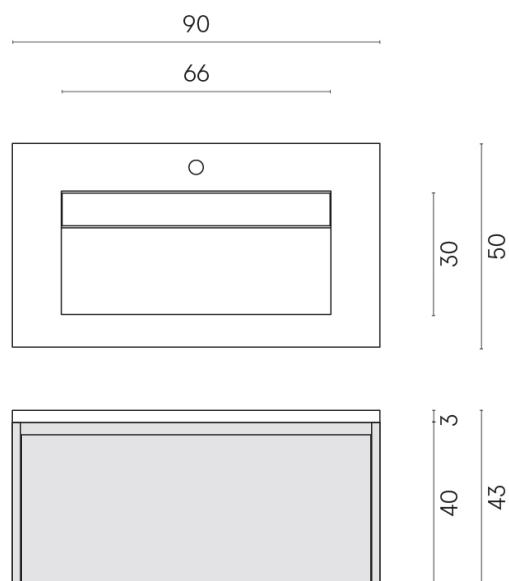

SCHEDA DI CONFIGURAZIONE

Cod. art.:

620810000016

Fly Air

Washbasin 90 Wood

Rivestimento del
prodotto

Eternum Volcano
Matt

I colori e le altre caratteristiche estetiche delle piastrelle presenti nelle illustrazioni presenti sul sito sono puramente indicativi. Guarda sempre i campioni di persona prima dell'acquisto.