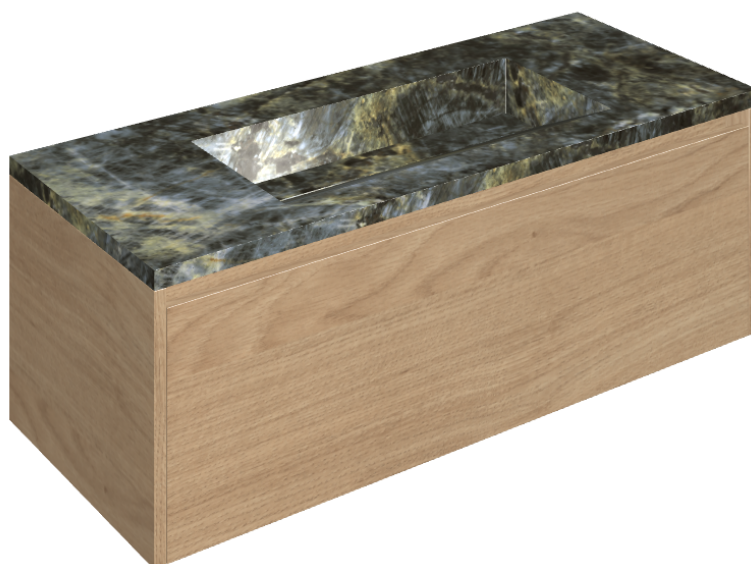

SCHEDA DI CONFIGURAZIONE

Cod. art.: 620810000017

Fly Air

Washbasin 120 Wood

Rivestimento del
prodotto

Stellaris Madagascar
Dark Matt

I colori e le altre caratteristiche estetiche delle piastrelle presenti nelle illustrazioni presenti sul sito sono puramente indicativi. Guarda sempre i campioni di persona prima dell'acquisto.