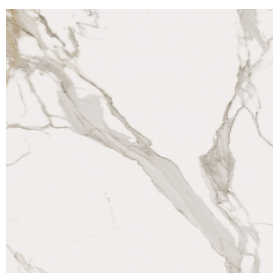

SCHEDA DI CONFIGURAZIONE

Cod. art.:

620810000018

Fly Air

Washbasin Duo 150

Wood

Rivestimento del
prodotto

Charme Evo
Calacatta Matt