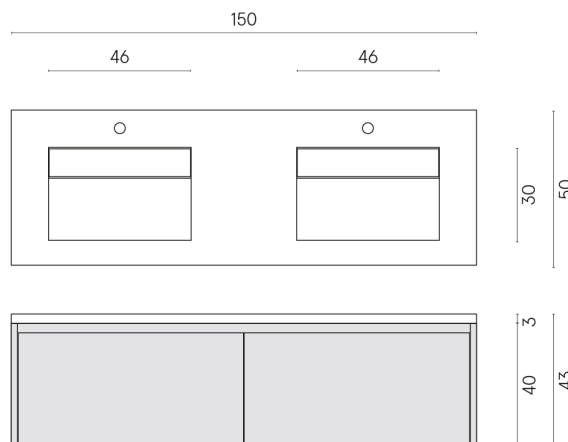

SCHEDA DI CONFIGURAZIONE

Cod. art.:

620810000018

Fly Air

Washbasin Duo 150

Wood

Rivestimento del
prodotto

Continuum Iron Matt

I colori e le altre caratteristiche estetiche delle piastrelle presenti nelle illustrazioni presenti sul sito sono puramente indicativi. Guarda sempre i campioni di persona prima dell'acquisto.

Trova il punto vendita
autorizzato più vicino:

<https://sib.italonceramica.ru/ru/home/dealer/>

ITALON HOME

© COPYRIGHT ITALON - АО Керамогранитный завод 142800, Россия, Московская область, г. Ступино, Староситненское шоссе, вл. 32 - Тел. +7 495 2251322 / Факс +7 495 2251346