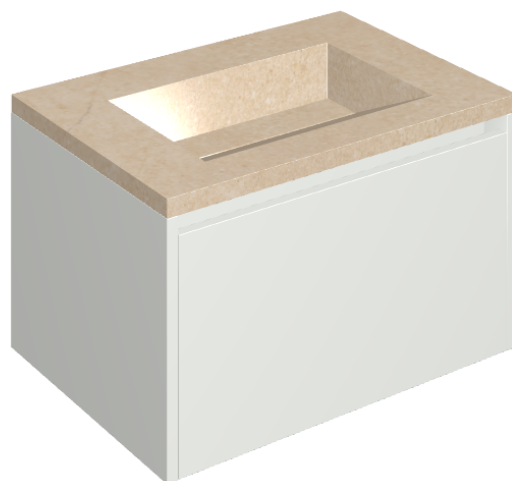

SCHEDA DI CONFIGURAZIONE

Cod. art.: 620810000020

Fly Air

Washbasin 70 White

Rivestimento del
prodotto

Contempora Flare
Honed Satin

I colori e le altre caratteristiche estetiche delle piastrelle presenti nelle illustrazioni presenti sul sito sono puramente indicativi. Guarda sempre i campioni di persona prima dell'acquisto.