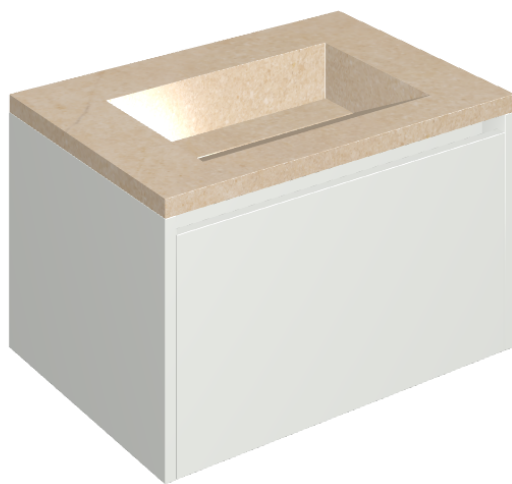

SCHEDA DI CONFIGURAZIONE

Cod. art.: 620810000020

Fly Air

Washbasin 70 White

Rivestimento del
prodotto

Contempora Flare
Honed Satin

I colori e le altre caratteristiche estetiche delle piastrelle presenti nelle illustrazioni presenti sul sito sono puramente indicativi. Guarda sempre i campioni di persona prima dell'acquisto.