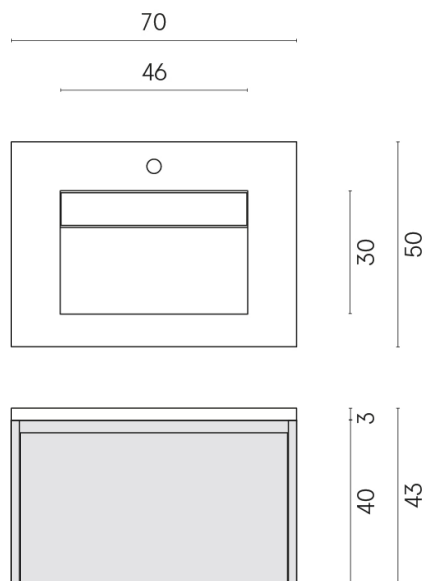

SCHEDA DI CONFIGURAZIONE

Cod. art.: 620810000020

Fly Air

Washbasin 70 White

Rivestimento del
prodotto

Charme Extra Atlantic
Matt

I colori e le altre caratteristiche estetiche delle piastrelle presenti nelle illustrazioni presenti sul sito sono puramente indicativi. Guarda sempre i campioni di persona prima dell'acquisto.