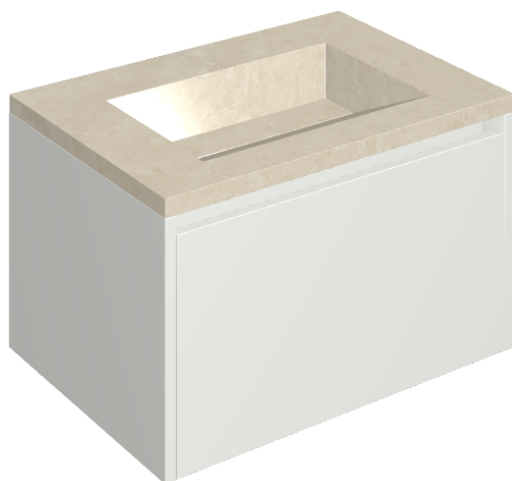

SCHEDA DI CONFIGURAZIONE

Cod. art.: 620810000020

Fly Air

Washbasin 70 White

Rivestimento del
prodotto

Genesis Moon White
Matt

I colori e le altre caratteristiche estetiche delle piastrelle presenti nelle illustrazioni presenti sul sito sono puramente indicativi. Guarda sempre i campioni di persona prima dell'acquisto.