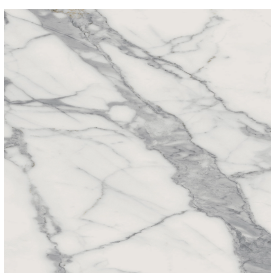

## Washbasin 70 White

Rivestimento del  
prodotto

Charme Evo Statuario  
Matt

I colori e le altre caratteristiche estetiche delle piastrelle presenti nelle illustrazioni presenti sul sito sono puramente indicativi. Guarda sempre i campioni di persona prima dell'acquisto.