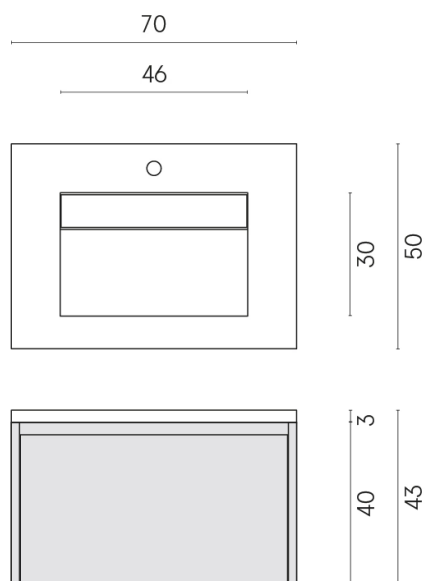

SCHEDA DI CONFIGURAZIONE

Cod. art.: 620810000020

Fly Air

Washbasin 70 White

Rivestimento del
prodotto

Charme Evo Imperiale
Matt

I colori e le altre caratteristiche estetiche delle piastrelle presenti nelle illustrazioni presenti sul sito sono puramente indicativi. Guarda sempre i campioni di persona prima dell'acquisto.