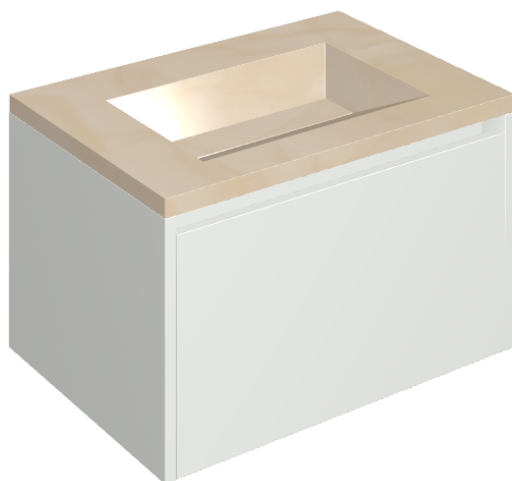

## Washbasin 70 White

Rivestimento del  
prodotto

Charme Evo Onyx Lux

I colori e le altre caratteristiche estetiche delle piastrelle presenti nelle illustrazioni presenti sul sito sono puramente indicativi. Guarda sempre i campioni di persona prima dell'acquisto.