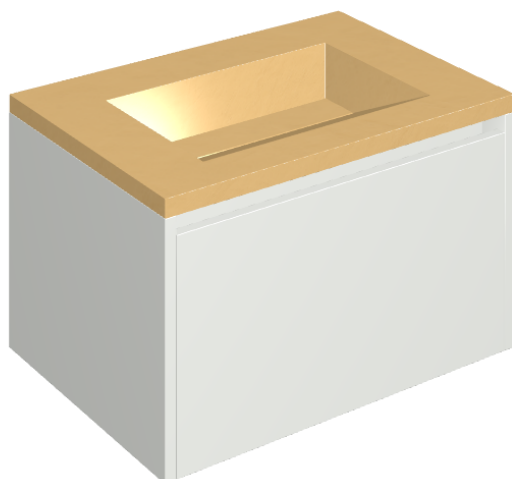

SCHEDA DI CONFIGURAZIONE

Cod. art.: 620810000020

## Washbasin 70 White

Rivestimento del  
prodotto  
Surface Sun Honed  
Satin

I colori e le altre caratteristiche estetiche delle piastrelle presenti nelle illustrazioni presenti sul sito sono puramente indicativi. Guarda sempre i campioni di persona prima dell'acquisto.