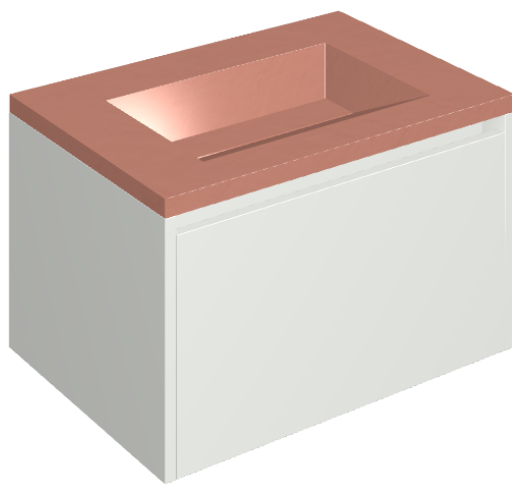

SCHEDA DI CONFIGURAZIONE

Cod. art.: 620810000020

Fly Air

Washbasin 70 White

Rivestimento del
prodotto

Surface Scarlet
Honed Satin

I colori e le altre caratteristiche estetiche delle piastrelle presenti nelle illustrazioni presenti sul sito sono puramente indicativi. Guarda sempre i campioni di persona prima dell'acquisto.