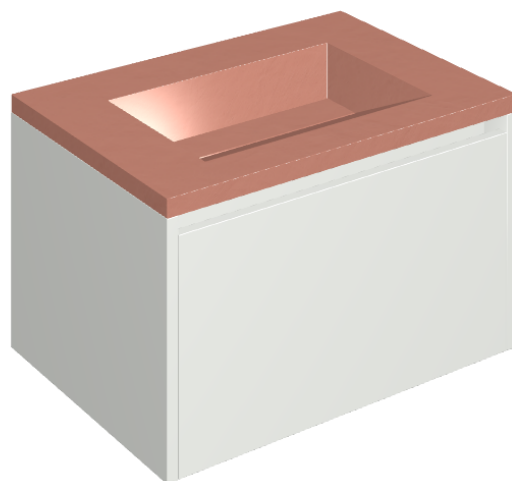

SCHEDA DI CONFIGURAZIONE

Cod. art.: 620810000020

Fly Air

Washbasin 70 White

Rivestimento del
prodotto

Surface Scarlet
Honed Satin

I colori e le altre caratteristiche estetiche delle piastrelle presenti nelle illustrazioni presenti sul sito sono puramente indicativi. Guarda sempre i campioni di persona prima dell'acquisto.