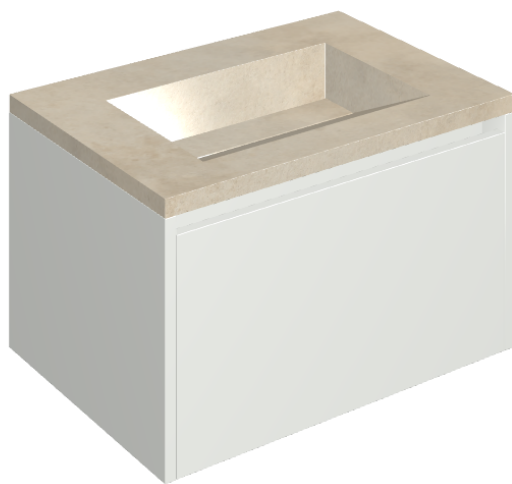

SCHEDA DI CONFIGURAZIONE

Cod. art.: 620810000020

Fly Air

Washbasin 70 White

Rivestimento del
prodotto

Millennium Dust Matt

I colori e le altre caratteristiche estetiche delle piastrelle presenti nelle illustrazioni presenti sul sito sono puramente indicativi. Guarda sempre i campioni di persona prima dell'acquisto.