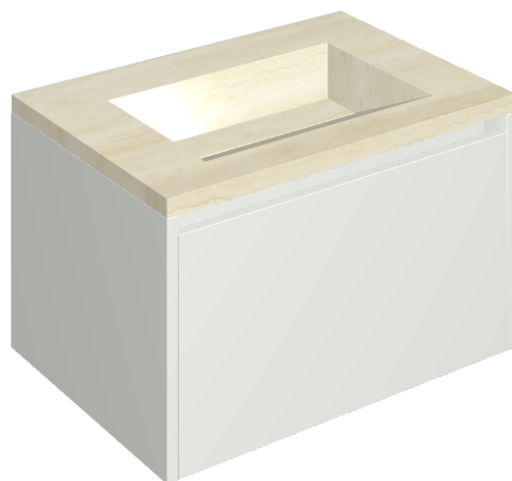

SCHEDA DI CONFIGURAZIONE

Cod. art.: 620810000020

Fly Air

Washbasin 70 White

Rivestimento del
prodotto

Charme Advance
Alabastro White Matt

I colori e le altre caratteristiche estetiche delle piastrelle presenti nelle illustrazioni presenti sul sito sono puramente indicativi. Guarda sempre i campioni di persona prima dell'acquisto.