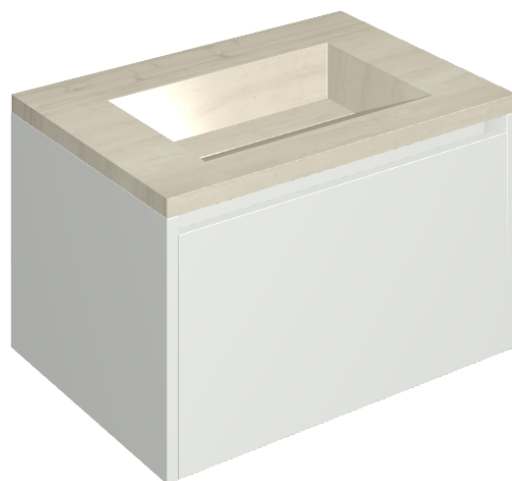

SCHEDA DI CONFIGURAZIONE

Cod. art.: 620810000020

Fly Air

Washbasin 70 White

Rivestimento del prodotto

Charme Advance Silk
Grey Honed Satin

I colori e le altre caratteristiche estetiche delle piastrelle presenti nelle illustrazioni presenti sul sito sono puramente indicativi. Guarda sempre i campioni di persona prima dell'acquisto.