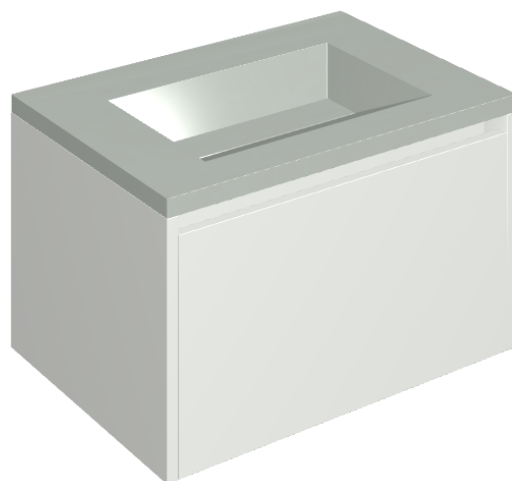

SCHEDA DI CONFIGURAZIONE

Cod. art.: 620810000020

Fly Air

Washbasin 70 White

Rivestimento del
prodotto

Metropolis Glass Sky
Lux

I colori e le altre caratteristiche estetiche delle piastrelle presenti nelle illustrazioni presenti sul sito sono puramente indicativi. Guarda sempre i campioni di persona prima dell'acquisto.