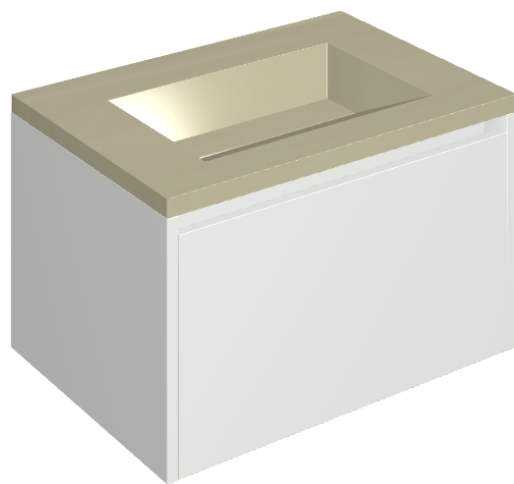

SCHEDA DI CONFIGURAZIONE

Cod. art.: 620810000020

## Washbasin 70 White

Rivestimento del  
prodotto

Metropolis Glass Sand  
Lux

I colori e le altre caratteristiche estetiche delle piastrelle presenti nelle illustrazioni presenti sul sito sono puramente indicativi. Guarda sempre i campioni di persona prima dell'acquisto.