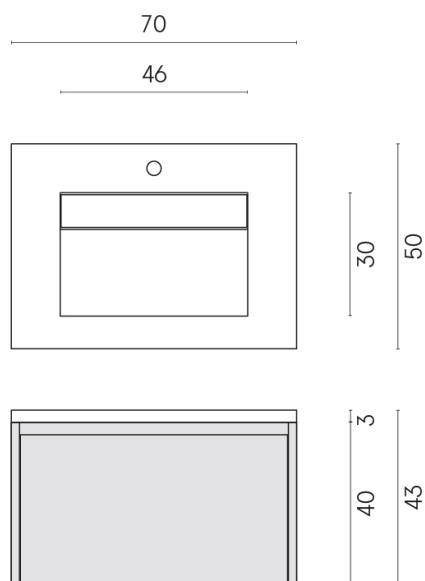

SCHEDA DI CONFIGURAZIONE

Cod. art.: 620810000020

Fly Air

Washbasin 70 White

Rivestimento del
prodotto

Metropolis Royal Ivory
Matt

I colori e le altre caratteristiche estetiche delle piastrelle presenti nelle illustrazioni presenti sul sito sono puramente indicativi. Guarda sempre i campioni di persona prima dell'acquisto.