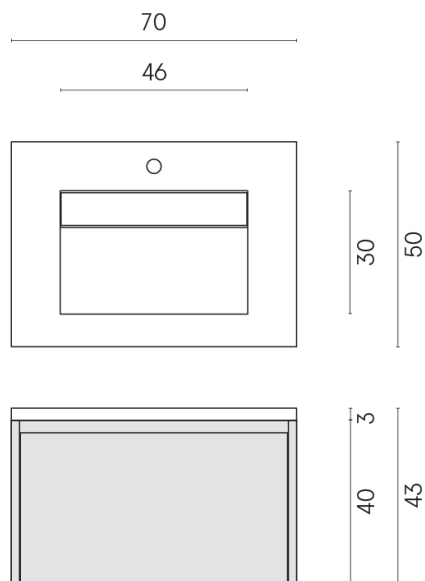

SCHEDA DI CONFIGURAZIONE

Cod. art.: 620810000020

Fly Air

Washbasin 70 White

Rivestimento del
prodotto
Continuum Pure Matt

I colori e le altre caratteristiche estetiche delle piastrelle presenti nelle illustrazioni presenti sul sito sono puramente indicativi. Guarda sempre i campioni di persona prima dell'acquisto.