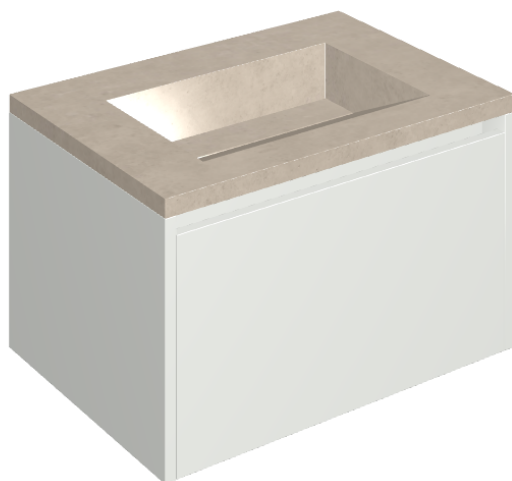

SCHEDA DI CONFIGURAZIONE

Cod. art.: 620810000020

Fly Air

Washbasin 70 White

Rivestimento del
prodotto
Eternum Cream Matt

I colori e le altre caratteristiche estetiche delle piastrelle presenti nelle illustrazioni presenti sul sito sono puramente indicativi. Guarda sempre i campioni di persona prima dell'acquisto.