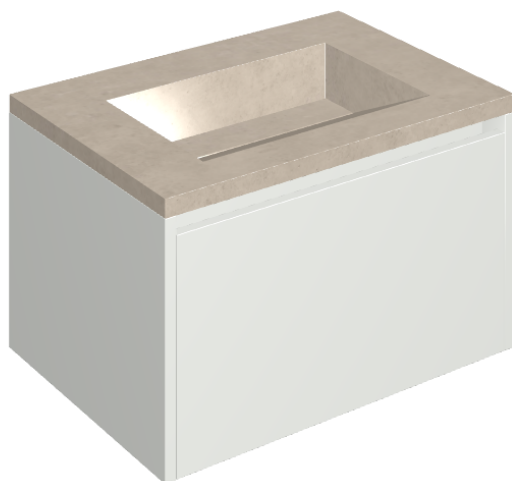

## Washbasin 70 White

Rivestimento del  
prodotto  
Eternum Cream Matt

I colori e le altre caratteristiche estetiche delle piastrelle presenti nelle illustrazioni presenti sul sito sono puramente indicativi. Guarda sempre i campioni di persona prima dell'acquisto.