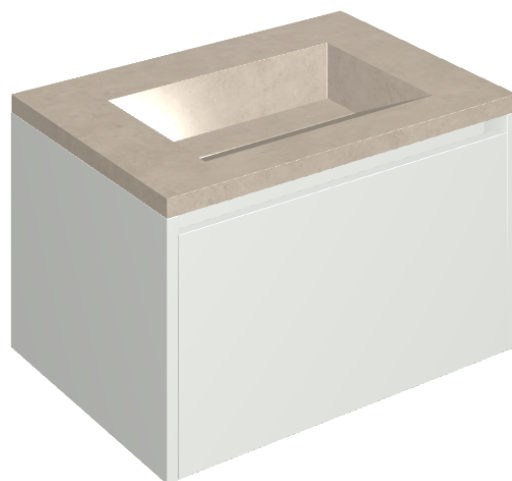

SCHEDA DI CONFIGURAZIONE

Cod. art.: 620810000020

Fly Air

Washbasin 70 White

Rivestimento del
prodotto
Eternum Cream Matt

I colori e le altre caratteristiche estetiche delle piastrelle presenti nelle illustrazioni presenti sul sito sono puramente indicativi. Guarda sempre i campioni di persona prima dell'acquisto.