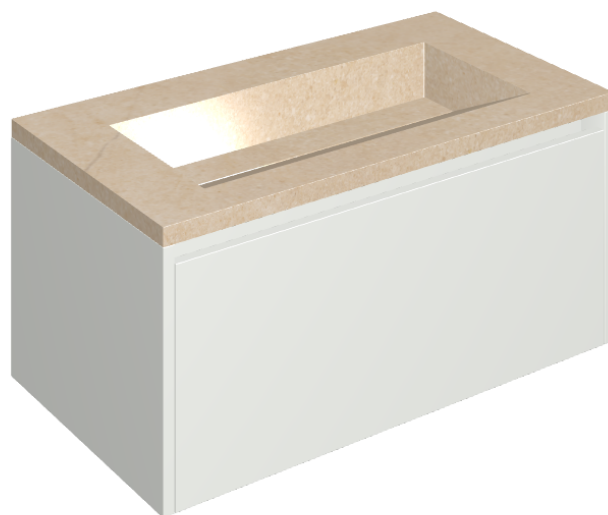

SCHEDA DI CONFIGURAZIONE

Cod. art.:

620810000021

Fly Air

Washbasin 90 White

Rivestimento del
prodotto

Contempora Flare
Honed Satin

I colori e le altre caratteristiche estetiche delle piastrelle presenti nelle illustrazioni presenti sul sito sono puramente indicativi. Guarda sempre i campioni di persona prima dell'acquisto.