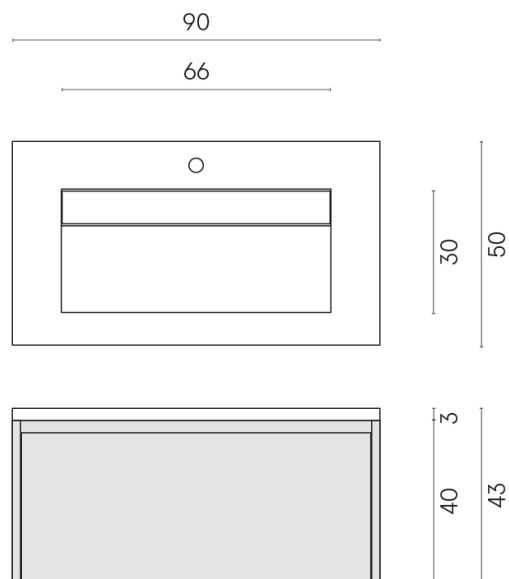

SCHEDA DI CONFIGURAZIONE

Cod. art.: 620810000021

Fly Air

Washbasin 90 White

Rivestimento del
prodotto
Surface Corten Matt

I colori e le altre caratteristiche estetiche delle piastrelle presenti nelle illustrazioni presenti sul sito sono puramente indicativi. Guarda sempre i campioni di persona prima dell'acquisto.