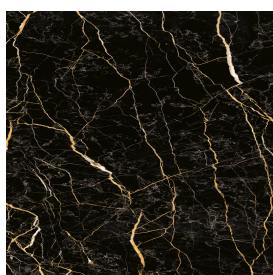

SCHEDA DI CONFIGURAZIONE

Cod. art.:

620810000021

Fly Air

Washbasin 90 White

Rivestimento del
prodotto

Charme Extra Laurent
Matt

I colori e le altre caratteristiche estetiche delle piastrelle presenti nelle illustrazioni presenti sul sito sono puramente indicativi. Guarda sempre i campioni di persona prima dell'acquisto.