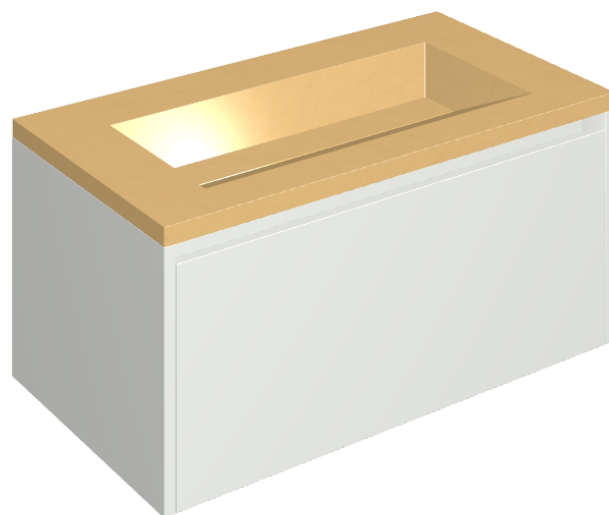

SCHEDA DI CONFIGURAZIONE

Cod. art.:

620810000021

Fly Air

Washbasin 90 White

Rivestimento del
prodotto

Surface Sun Honed
Satin

I colori e le altre caratteristiche estetiche delle piastrelle presenti nelle illustrazioni presenti sul sito sono puramente indicativi. Guarda sempre i campioni di persona prima dell'acquisto.