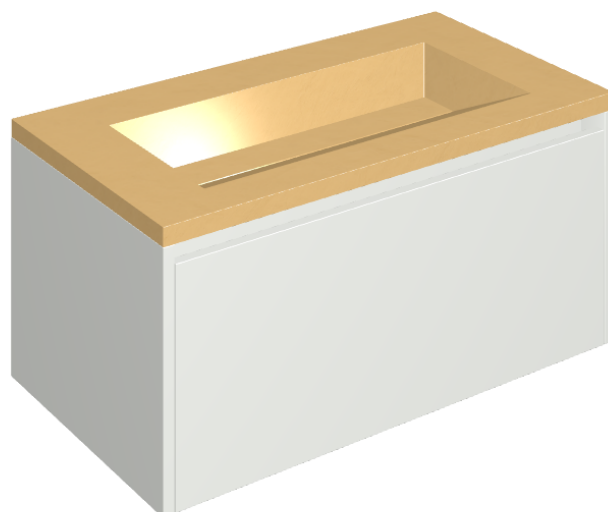

## Washbasin 90 White

Rivestimento del  
prodotto

Surface Sun Honed  
Satin

I colori e le altre caratteristiche estetiche delle piastrelle presenti nelle illustrazioni presenti sul sito sono puramente indicativi. Guarda sempre i campioni di persona prima dell'acquisto.