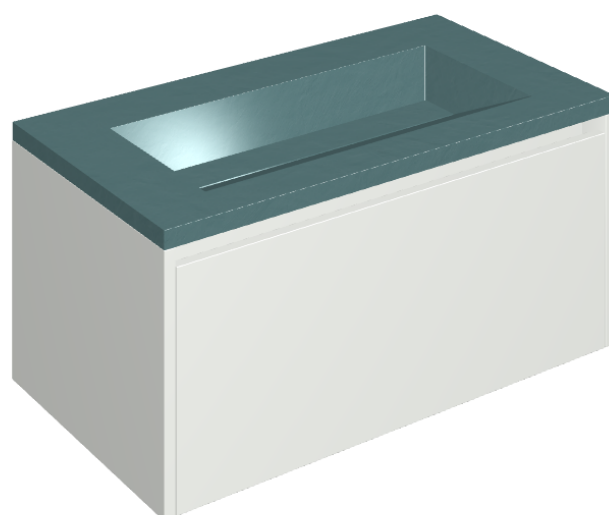

SCHEDA DI CONFIGURAZIONE

Cod. art.:

620810000021

Fly Air

Washbasin 90 White

Rivestimento del
prodotto

Surface Ocean Honed
Satin

I colori e le altre caratteristiche estetiche delle piastrelle presenti nelle illustrazioni presenti sul sito sono puramente indicativi. Guarda sempre i campioni di persona prima dell'acquisto.