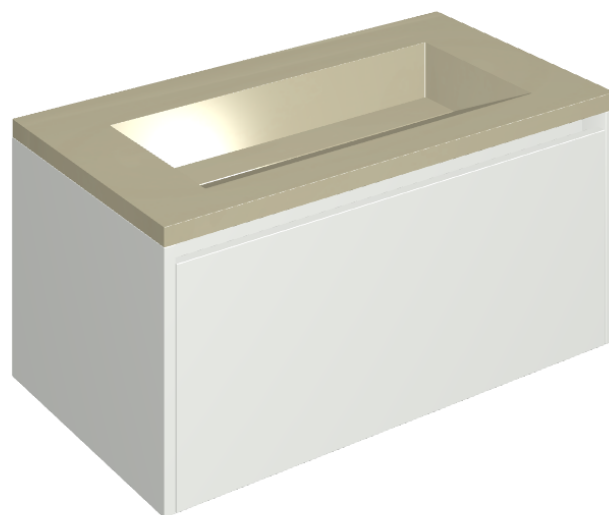

## Washbasin 90 White

Rivestimento del  
prodotto

Metropolis Glass Sand  
Lux

I colori e le altre caratteristiche estetiche delle piastrelle presenti nelle illustrazioni presenti sul sito sono puramente indicativi. Guarda sempre i campioni di persona prima dell'acquisto.