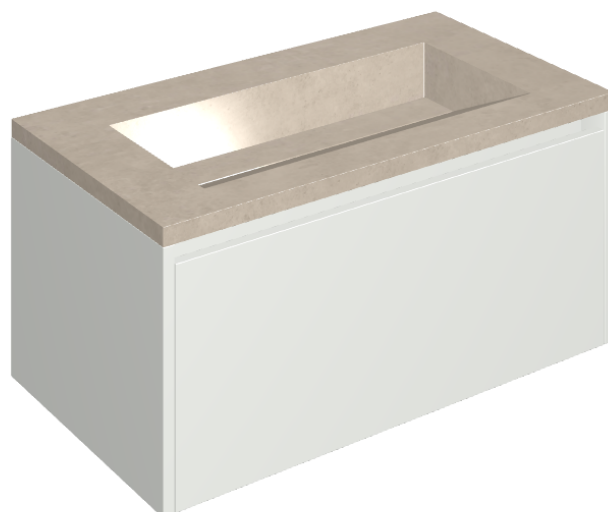

SCHEDA DI CONFIGURAZIONE

Cod. art.:

620810000021

Fly Air

Washbasin 90 White

Rivestimento del
prodotto

Eternum Cream Matt

I colori e le altre caratteristiche estetiche delle piastrelle presenti nelle illustrazioni presenti sul sito sono puramente indicativi. Guarda sempre i campioni di persona prima dell'acquisto.