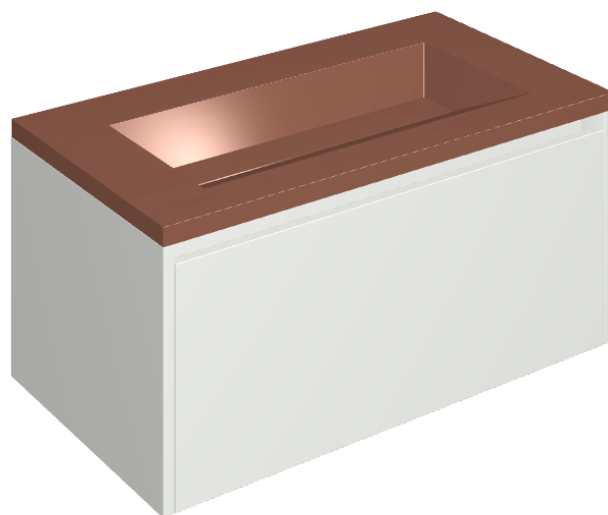

SCHEDA DI CONFIGURAZIONE

Cod. art.: 620810000021

Fly Air

Washbasin 90 White

Rivestimento del
prodotto

Eternum Glass Coral
Lux

I colori e le altre caratteristiche estetiche delle piastrelle presenti nelle illustrazioni presenti sul sito sono puramente indicativi. Guarda sempre i campioni di persona prima dell'acquisto.

**Trova il punto vendita
autorizzato più vicino:**

<https://sib.italonceramica.ru/ru/home/dealer/>