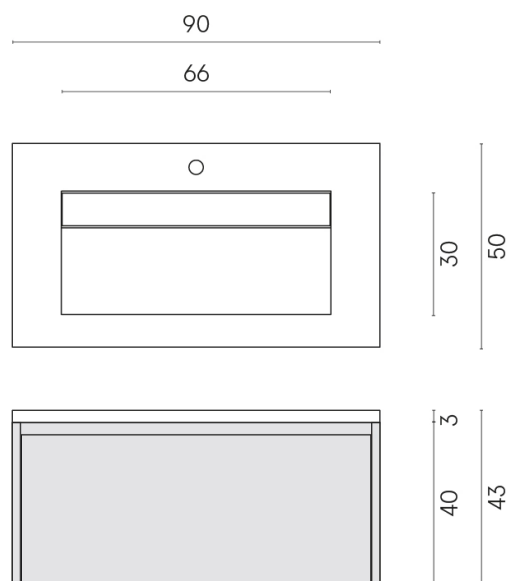

SCHEDA DI CONFIGURAZIONE

Cod. art.: 620810000021

Fly Air

Washbasin 90 White

Rivestimento del
prodotto

Eternum Glass Coral
Lux

I colori e le altre caratteristiche estetiche delle piastrelle presenti nelle illustrazioni presenti sul sito sono puramente indicativi. Guarda sempre i campioni di persona prima dell'acquisto.