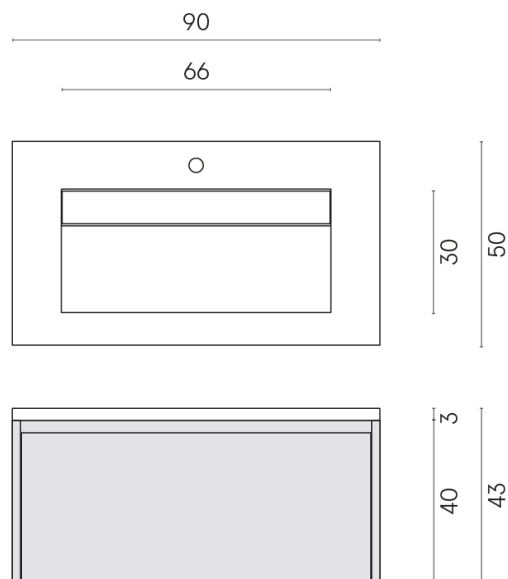

SCHEDA DI CONFIGURAZIONE

Cod. art.: 620810000021

Fly Air

Washbasin 90 White

Rivestimento del
prodotto

Stellaris Carrara Ivory
Matt

I colori e le altre caratteristiche estetiche delle piastrelle presenti nelle illustrazioni presenti sul sito sono puramente indicativi. Guarda sempre i campioni di persona prima dell'acquisto.