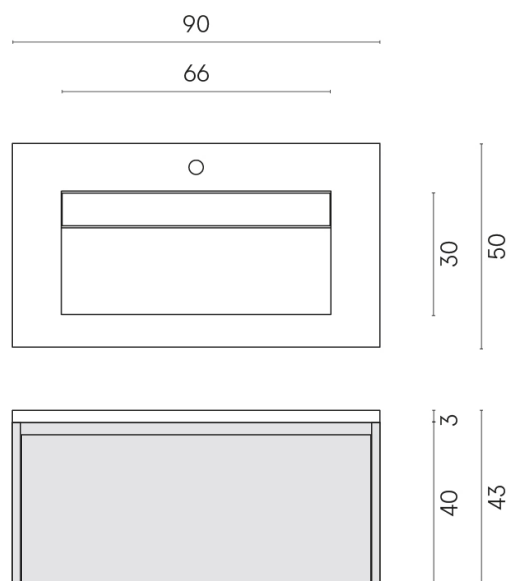

SCHEDA DI CONFIGURAZIONE

Cod. art.: 620810000021

Fly Air

Washbasin 90 White

Rivestimento del
prodotto

Materia Titanio Honed
Satin

I colori e le altre caratteristiche estetiche delle piastrelle presenti nelle illustrazioni presenti sul sito sono puramente indicativi. Guarda sempre i campioni di persona prima dell'acquisto.