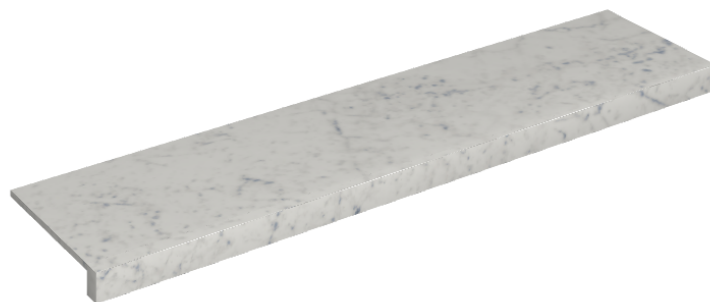

## Window Sill 120

Rivestimento del  
prodotto

Charme Extra Carrara  
Naturale

I colori e le altre caratteristiche estetiche delle piastrelle presenti nelle illustrazioni presenti sul sito sono puramente indicativi. Guarda sempre i campioni di persona prima dell'acquisto.