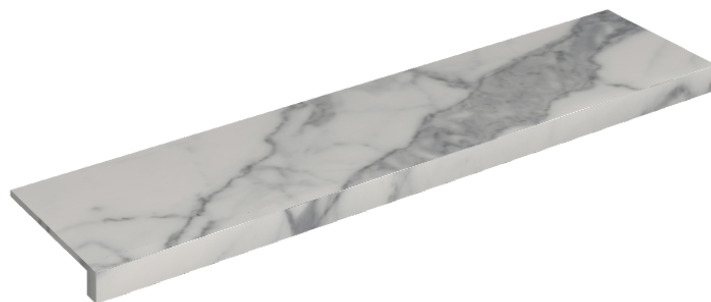

SCHEDA DI CONFIGURAZIONE

Cod. art.: 620890000001

Horizon

Window Sill 120

Rivestimento del
prodotto

Charme Evo Statuario
Naturale

I colori e le altre caratteristiche estetiche delle piastrelle presenti nelle illustrazioni presenti sul sito sono puramente indicativi. Guarda sempre i campioni di persona prima dell'acquisto.