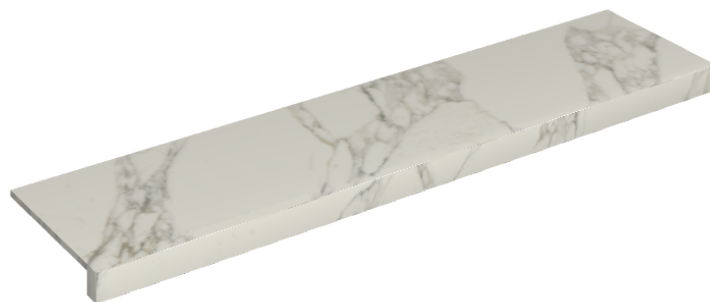

SCHEDA DI CONFIGURAZIONE

Cod. art.: 620890000001

Horizon

Window Sill 120

Rivestimento del prodotto

Charme Deluxe
Arabescato White
Naturale

I colori e le altre caratteristiche estetiche delle piastrelle presenti nelle illustrazioni presenti sul sito sono puramente indicativi. Guarda sempre i campioni di persona prima dell'acquisto.