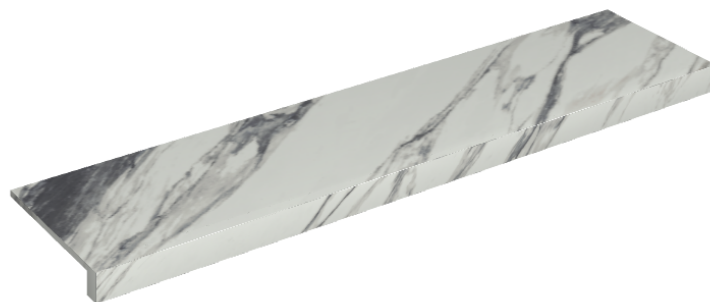

## Window Sill 120

Rivestimento del  
prodotto

Charme Deluxe  
Statuario Fantastico  
Naturale

I colori e le altre caratteristiche estetiche delle piastrelle presenti nelle illustrazioni presenti sul sito sono puramente indicativi. Guarda sempre i campioni di persona prima dell'acquisto.