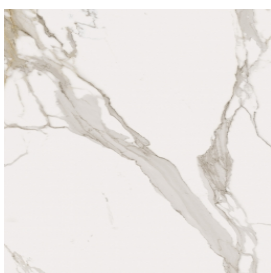

## Window Sill 160

Rivestimento del  
prodotto

Charme Evo  
Calacatta Naturale

I colori e le altre caratteristiche estetiche delle piastrelle presenti nelle illustrazioni presenti sul sito sono puramente indicativi. Guarda sempre i campioni di persona prima dell'acquisto.