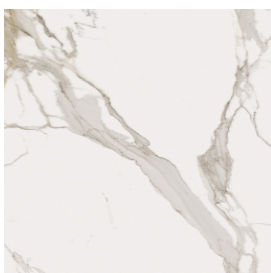

SCHEDA DI CONFIGURAZIONE

Cod. art.: 620890000003

Horizon

Window Sill 160

**Rivestimento del
prodotto**Charme Evo
Calacatta Naturale

I colori e le altre caratteristiche estetiche delle piastrelle presenti nelle illustrazioni presenti sul sito sono puramente indicativi. Guarda sempre i campioni di persona prima dell'acquisto.