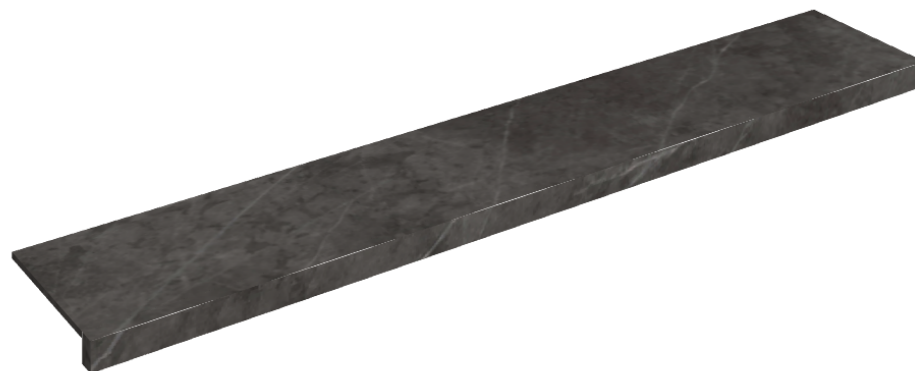

## Window Sill 160

Rivestimento del  
prodottoCharme Evo Antracite  
Naturale

I colori e le altre caratteristiche estetiche delle piastrelle presenti nelle illustrazioni presenti sul sito sono puramente indicativi. Guarda sempre i campioni di persona prima dell'acquisto.