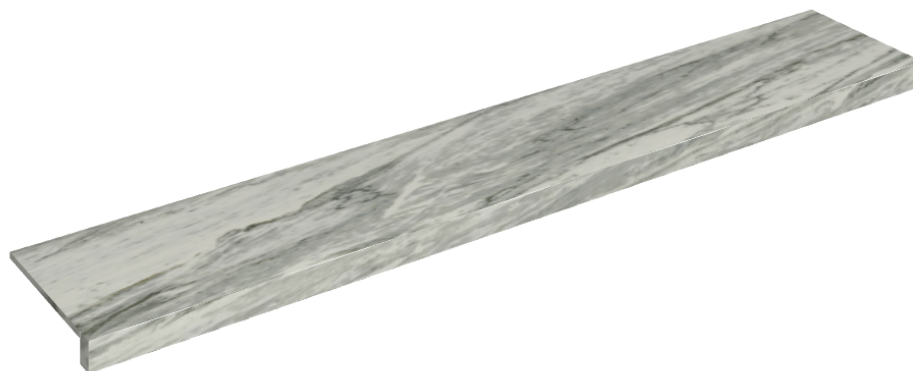

## Window Sill 160

**Rivestimento del  
prodotto**Skyfall Bianco  
Paradiso Naturale

I colori e le altre caratteristiche estetiche delle piastrelle presenti nelle illustrazioni presenti sul sito sono puramente indicativi. Guarda sempre i campioni di persona prima dell'acquisto.