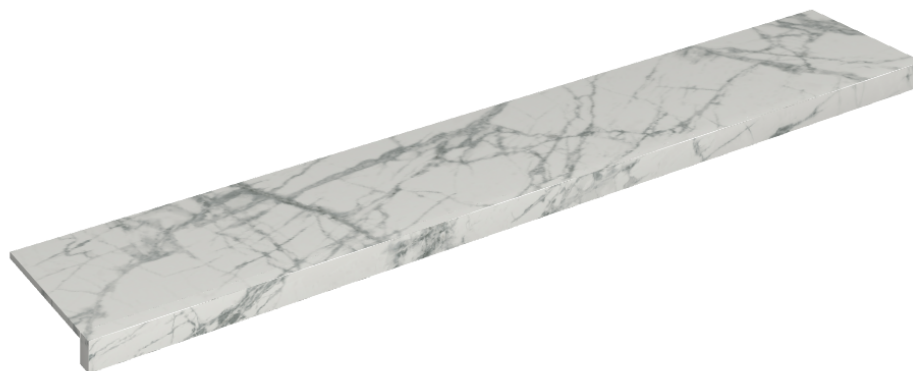

## Window Sill 160

Rivestimento del prodotto

Charme Deluxe  
Invisible White  
Naturale

I colori e le altre caratteristiche estetiche delle piastrelle presenti nelle illustrazioni presenti sul sito sono puramente indicativi. Guarda sempre i campioni di persona prima dell'acquisto.