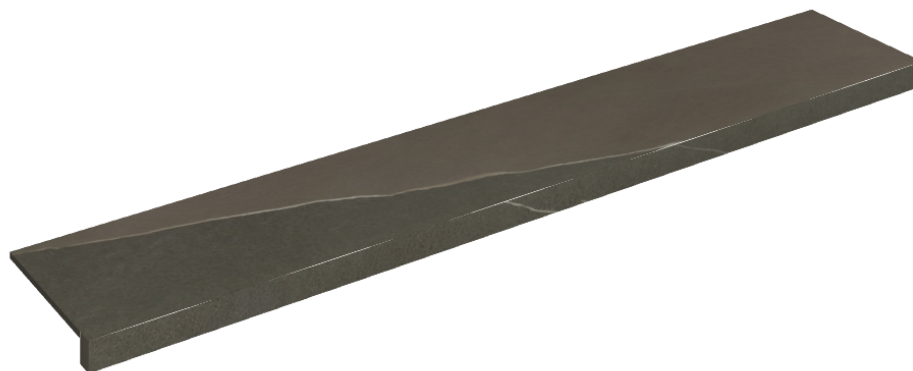

SCHEMA DI CONFIGURAZIONE

Cod. art.: 620890000003

Horizon

Window Sill 160

Rivestimento del
prodottoMetropolis Arcadia
Brown Naturale

I colori e le altre caratteristiche estetiche delle piastrelle presenti nelle illustrazioni presenti sul sito sono puramente indicativi. Guarda sempre i campioni di persona prima dell'acquisto.