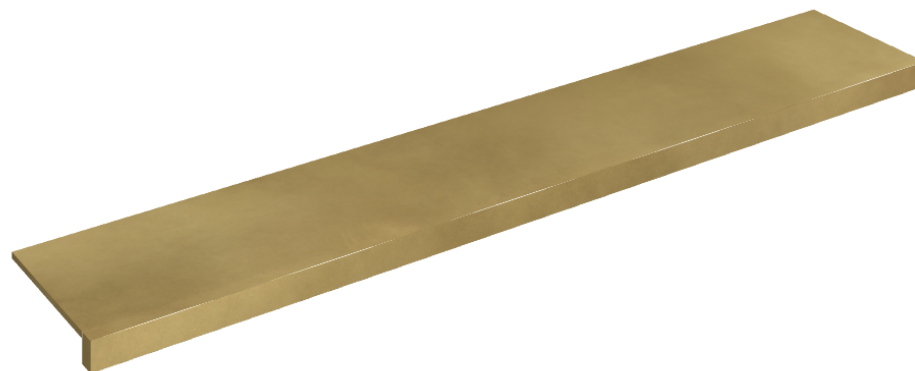

SCHEMA DI CONFIGURAZIONE

Cod. art.: 620890000003

Horizon

Window Sill 160

Rivestimento del
prodottoContinuum Brass
Gold Lappato

I colori e le altre caratteristiche estetiche delle piastrelle presenti nelle illustrazioni presenti sul sito sono puramente indicativi. Guarda sempre i campioni di persona prima dell'acquisto.