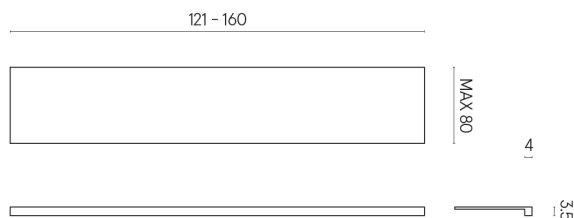

SCHEMA DI CONFIGURAZIONE

Cod. art.: 620890000003

Horizon

Window Sill 160

Rivestimento del
prodottoContinuum Brass
Dark Lappato

I colori e le altre caratteristiche estetiche delle piastrelle presenti nelle illustrazioni presenti sul sito sono puramente indicativi. Guarda sempre i campioni di persona prima dell'acquisto.