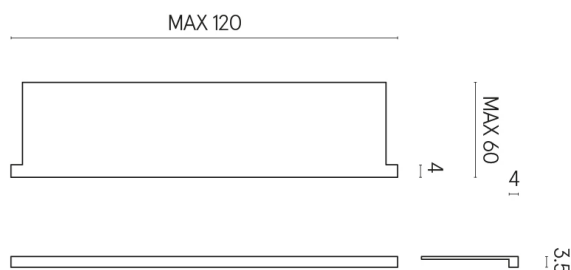

SCHEDA DI CONFIGURAZIONE

Cod. art.: 620890000002

Horizon

Window Sill With Horns

120

Rivestimento del
prodotto

Charme Extra Silver
Naturale

I colori e le altre caratteristiche estetiche delle piastrelle presenti nelle illustrazioni presenti sul sito sono puramente indicativi. Guarda sempre i campioni di persona prima dell'acquisto.