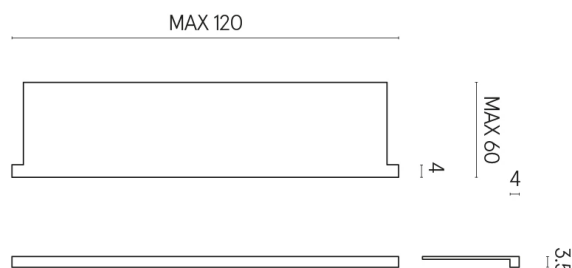

SCHEDA DI CONFIGURAZIONE

Cod. art.: 620890000002

Horizon

Window Sill With Horns

120

Rivestimento del
prodotto

Genesis Venus Cream
Naturale

I colori e le altre caratteristiche estetiche delle piastrelle presenti nelle illustrazioni presenti sul sito sono puramente indicativi. Guarda sempre i campioni di persona prima dell'acquisto.