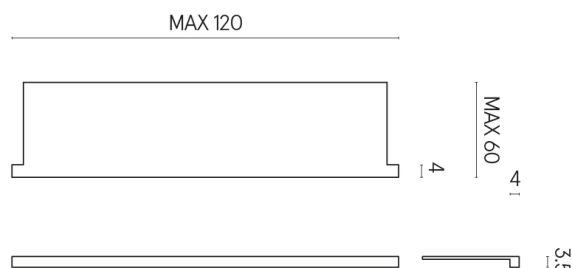

SCHEDA DI CONFIGURAZIONE

Cod. art.: 620890000002

Horizon

Window Sill With Horns

120

Rivestimento del
prodotto
Room White Stone
Cerato

I colori e le altre caratteristiche estetiche delle piastrelle presenti nelle illustrazioni presenti sul sito sono puramente indicativi. Guarda sempre i campioni di persona prima dell'acquisto.