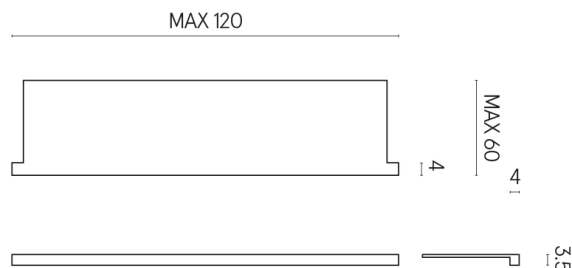

SCHEDA DI CONFIGURAZIONE

Cod. art.: 620890000002

Horizon

Window Sill With Horns

120

Rivestimento del
prodotto
Room Grey Stone
Cerato

I colori e le altre caratteristiche estetiche delle piastrelle presenti nelle illustrazioni presenti sul sito sono puramente indicativi. Guarda sempre i campioni di persona prima dell'acquisto.