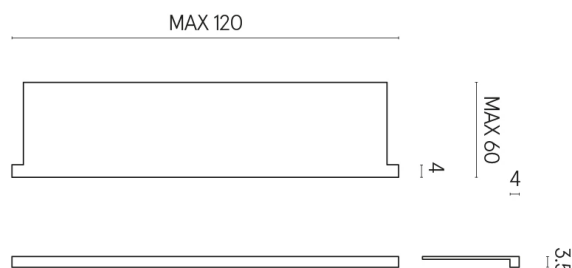

SCHEDA DI CONFIGURAZIONE

Cod. art.: 620890000002

Horizon

Window Sill With Horns

120

Rivestimento del
prodotto

Millennium Pure
Naturale

I colori e le altre caratteristiche estetiche delle piastrelle presenti nelle illustrazioni presenti sul sito sono puramente indicativi. Guarda sempre i campioni di persona prima dell'acquisto.